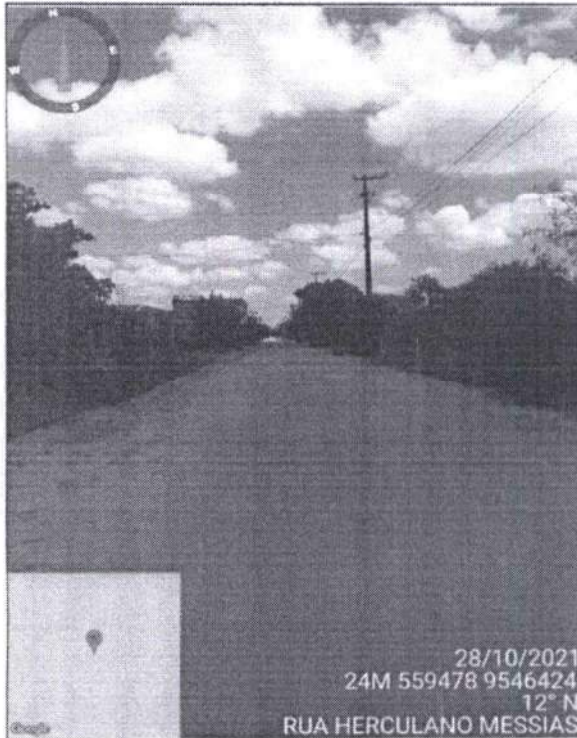

COMISSÃO PERMANENTE DE LICITAÇÃO
FL. 842
Rubrica

PREFEITURA MUNICIPAL DE HORIZONTE-CE

SECRETARIA DE INFRA ESTRUTURA, URBANISMO, MEIO AMBIENTE E AGROPECUÁRIA

RELATÓRIO FOTOGRÁFICO

OBRA: EXECUÇÃO DOS SERVIÇOS DE PAVIMENTAÇÃO EM PEDRA TOSCA EM DIVERSAS RUAS DO MUNICÍPIO DE HORIZONTE-CE. - MAPP 1098

FOTO Nº	SÃO JOSÉ
161	RUA HERCULANO MESSIAS