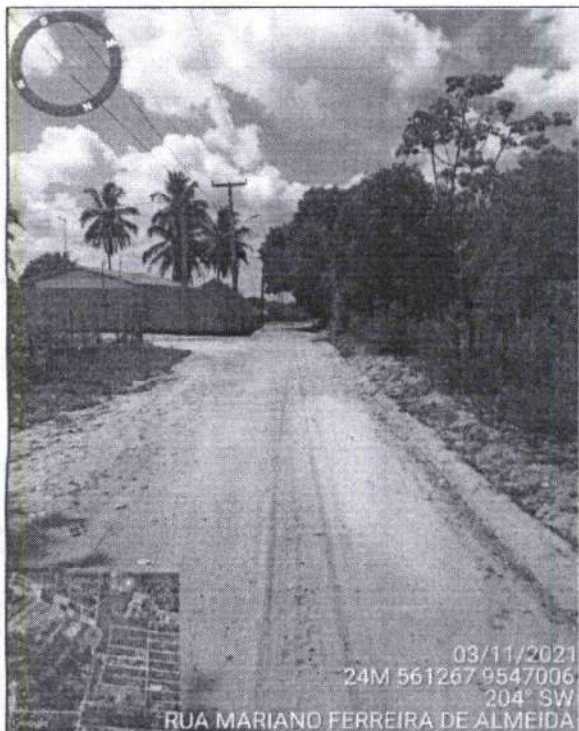

FOTO Nº	DOURADO
91	RUA MARIANO FERREIRA DE ALMEIDA

OBRA: EXECUÇÃO DOS SERVIÇOS DE PAVIMENTAÇÃO EM PEDRA TOSCA EM DIVERSAS RUAS DO MUNICÍPIO DE HORIZONTE-CE. - MAPP 1098

03/11/2021
24M 561267 9547006
204° SW
RUA MARIANO FERREIRA DE ALMEIDA

FOTO N°	DOURADO
93	RUA MARIANO FERREIRA DE ALMEIDA