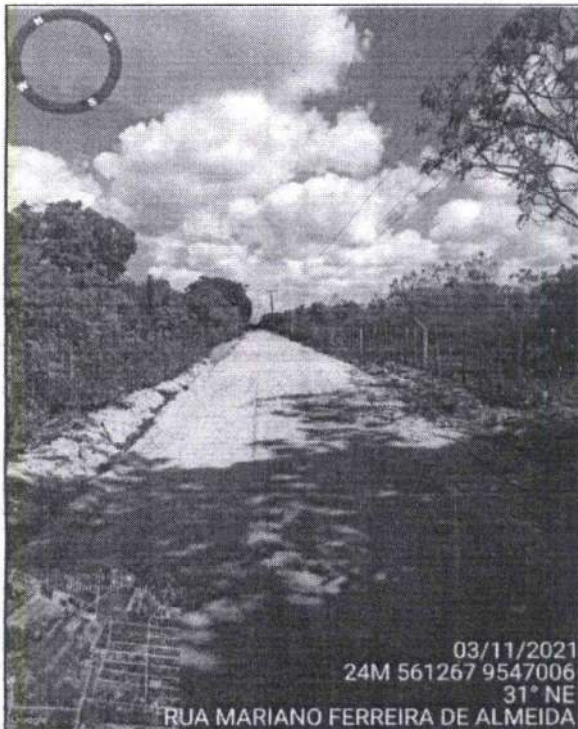

03/11/2021  
 24M 561224 9546816  
 39° NE  
 RUA MARIANO FERREIRA DE ALMEIDA

FOTO Nº	DOURADO
88	RUA MARIANO FERREIRA DE ALMEIDA

**OBRA:** EXECUÇÃO DOS SERVIÇOS DE PAVIMENTAÇÃO EM PEDRA TOSCA EM DIVERSAS RUAS DO MUNICÍPIO DE HORIZONTE-CE. - MAPP 1098