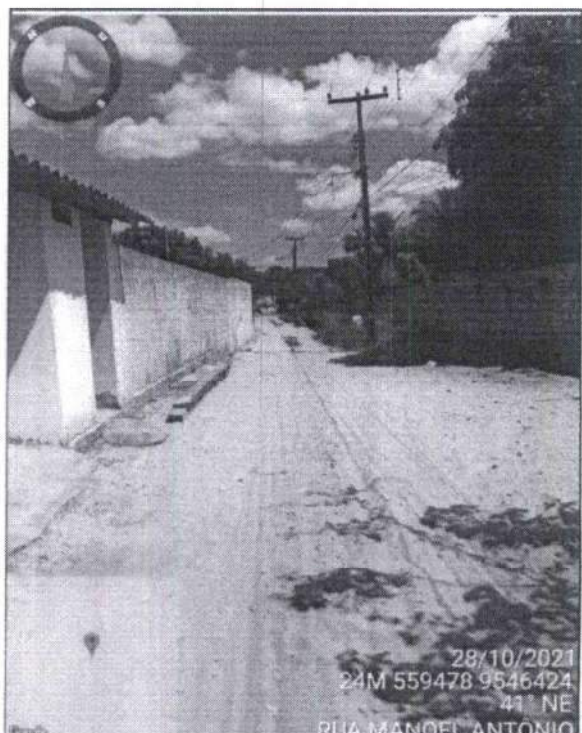

28/10/2021
24M 559478 9546424
41° NE
RUA MANOEL ANTÔNIO