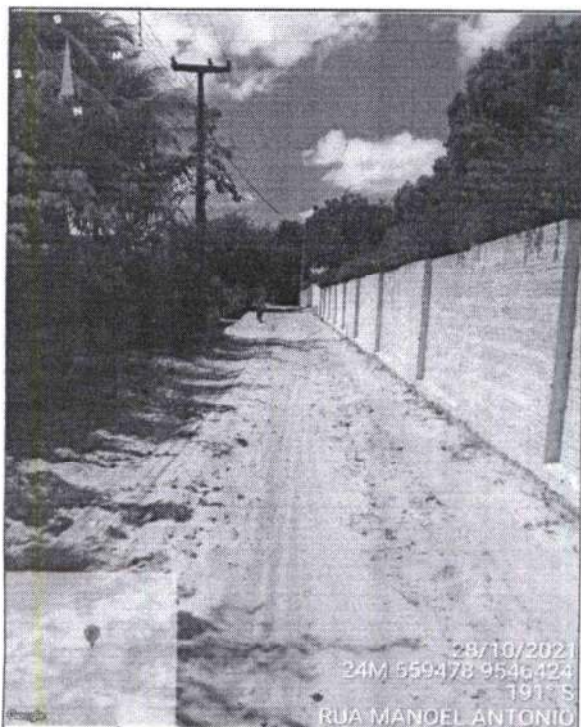

FOTO Nº	DOURADO
69	RUA MANOEL ANTÔNIO

28/10/2021
24M 559478 9546424
191° S
RUA MANOEL ANTÔNIO

FOTO Nº	DOURADO
71	RUA MANOEL ANTÔNIO