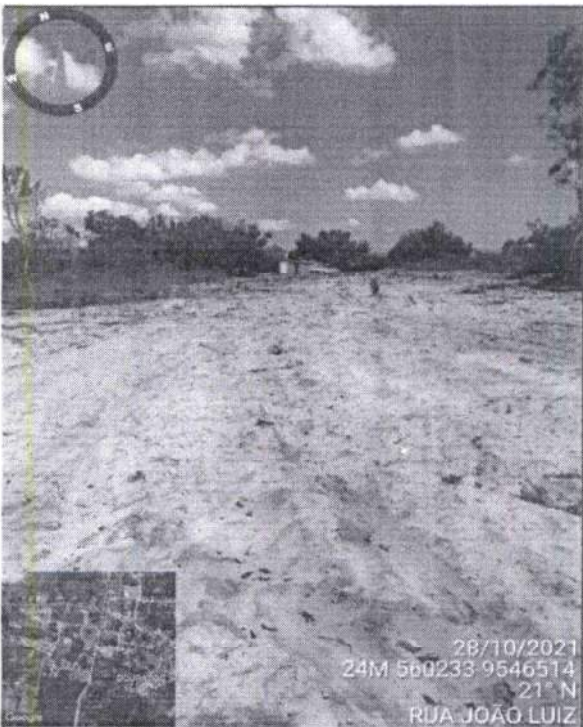

FOTO Nº	DOURADO
111	RUA JOÃO LUIZ