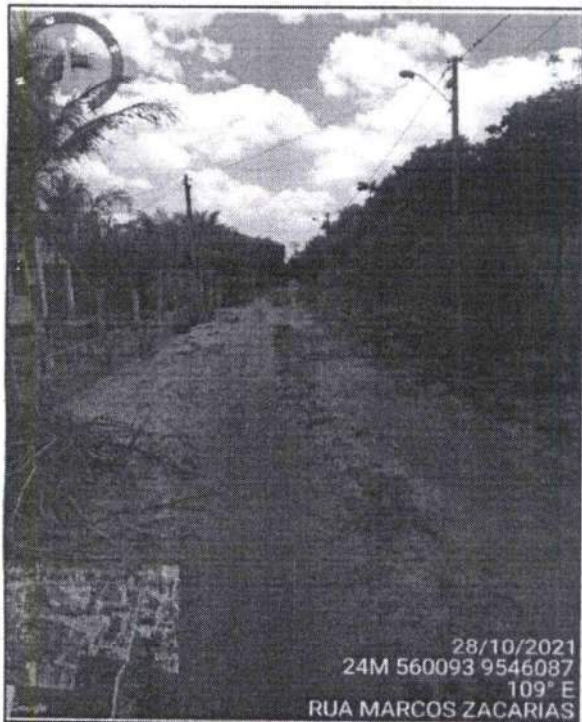

28/10/2021
24M 560093 9546087
109° E
RUA MARCOS ZACARIAS

FOTO Nº	DOURADO
79	RUA MARCOS ZACARIAS