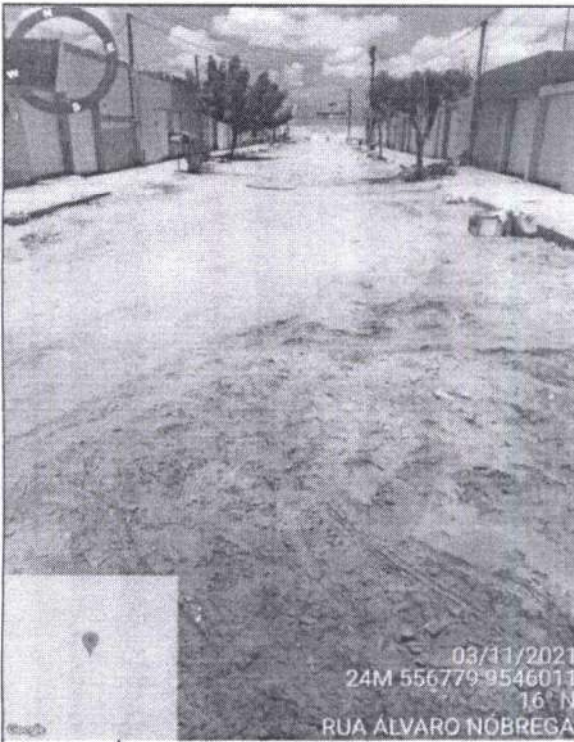

FOTO Nº	PLANALTO HORIZONTE
177	RUA ÁLVARO NÓBREGA

FOTO Nº	LAGOINHA
178	AVENIDA JOÃO LIMA

FOTO Nº	LAGOINHA
179	AVENIDA JOÃO LIMA

FOTO Nº	LAGOINHA
180	AVENIDA JOÃO LIMA

OBRA: EXECUÇÃO DOS SERVIÇOS DE PAVIMENTAÇÃO EM PEDRA TOSCA EM DIVERSAS RUAS DO MUNICÍPIO DE HORIZONTE-CE. - MAPP 1098