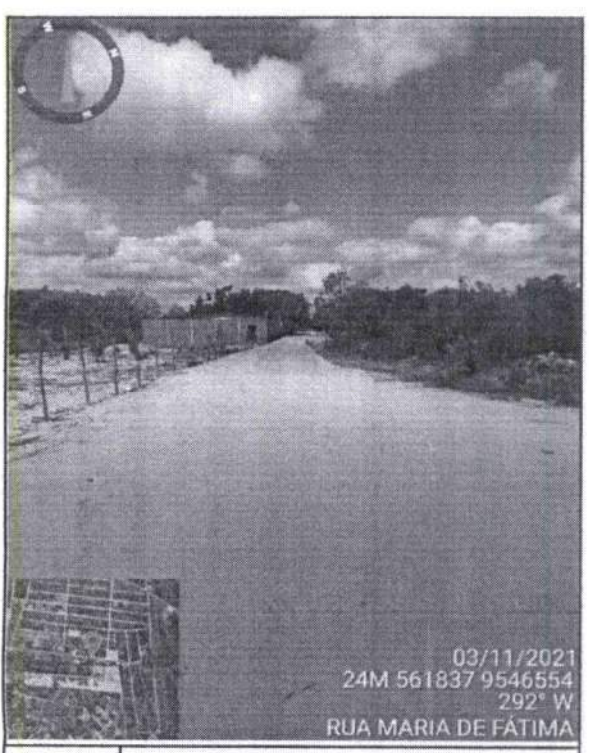

FOTO Nº	DOURADO
79	RUA MARCOS ZACARIAS

28/10/2021  
24M 560081 9546089  
306° NW  
RUA MARCOS ZACARIAS

FOTO Nº	DOURADO
80	RUA MARCOS ZACARIAS

RELATÓRIO FOTOGRÁFICO

OBRA: EXECUÇÃO DOS SERVIÇOS DE PAVIMENTAÇÃO EM PEDRA TOSCA EM DIVERSAS RUAS DO MUNICÍPIO DE HORIZONTE-CE. - MAPP 1098